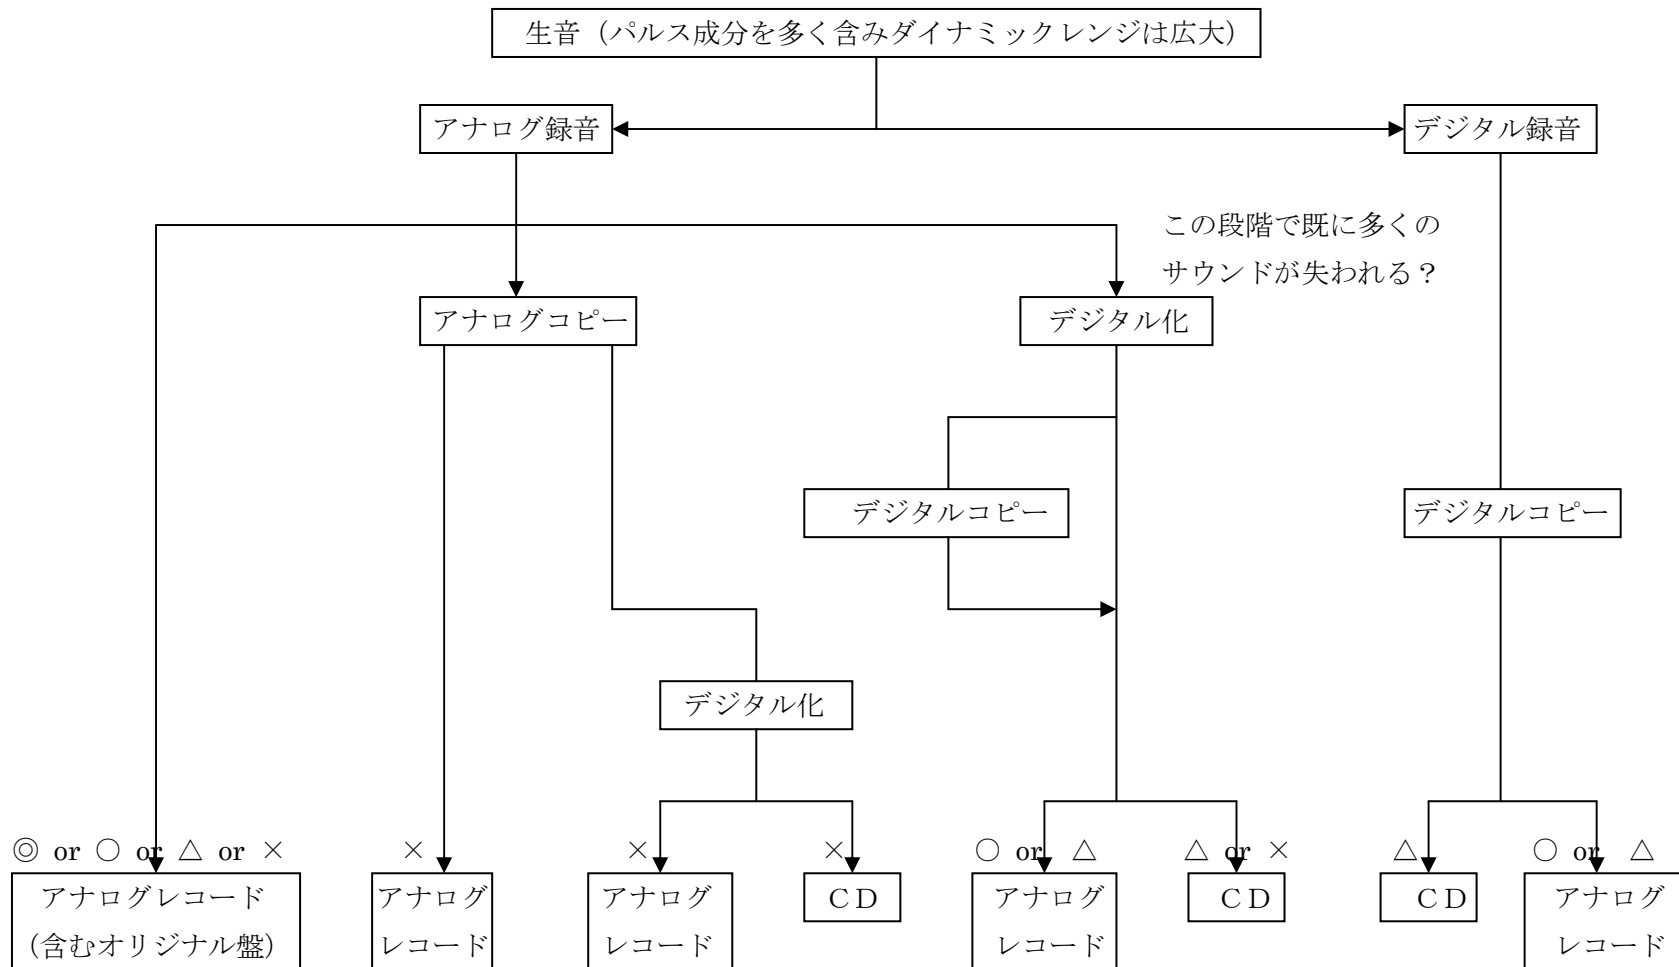

体験的音源系統図 (起用すべき音源とは?)

注1 ◎○△×は経験した「音楽の力」の程度を示す。

注2 アナログプレーヤーについてはドライカーボン製品を用いて振動対策を施しています。CDプレーヤーについては何もしていません。