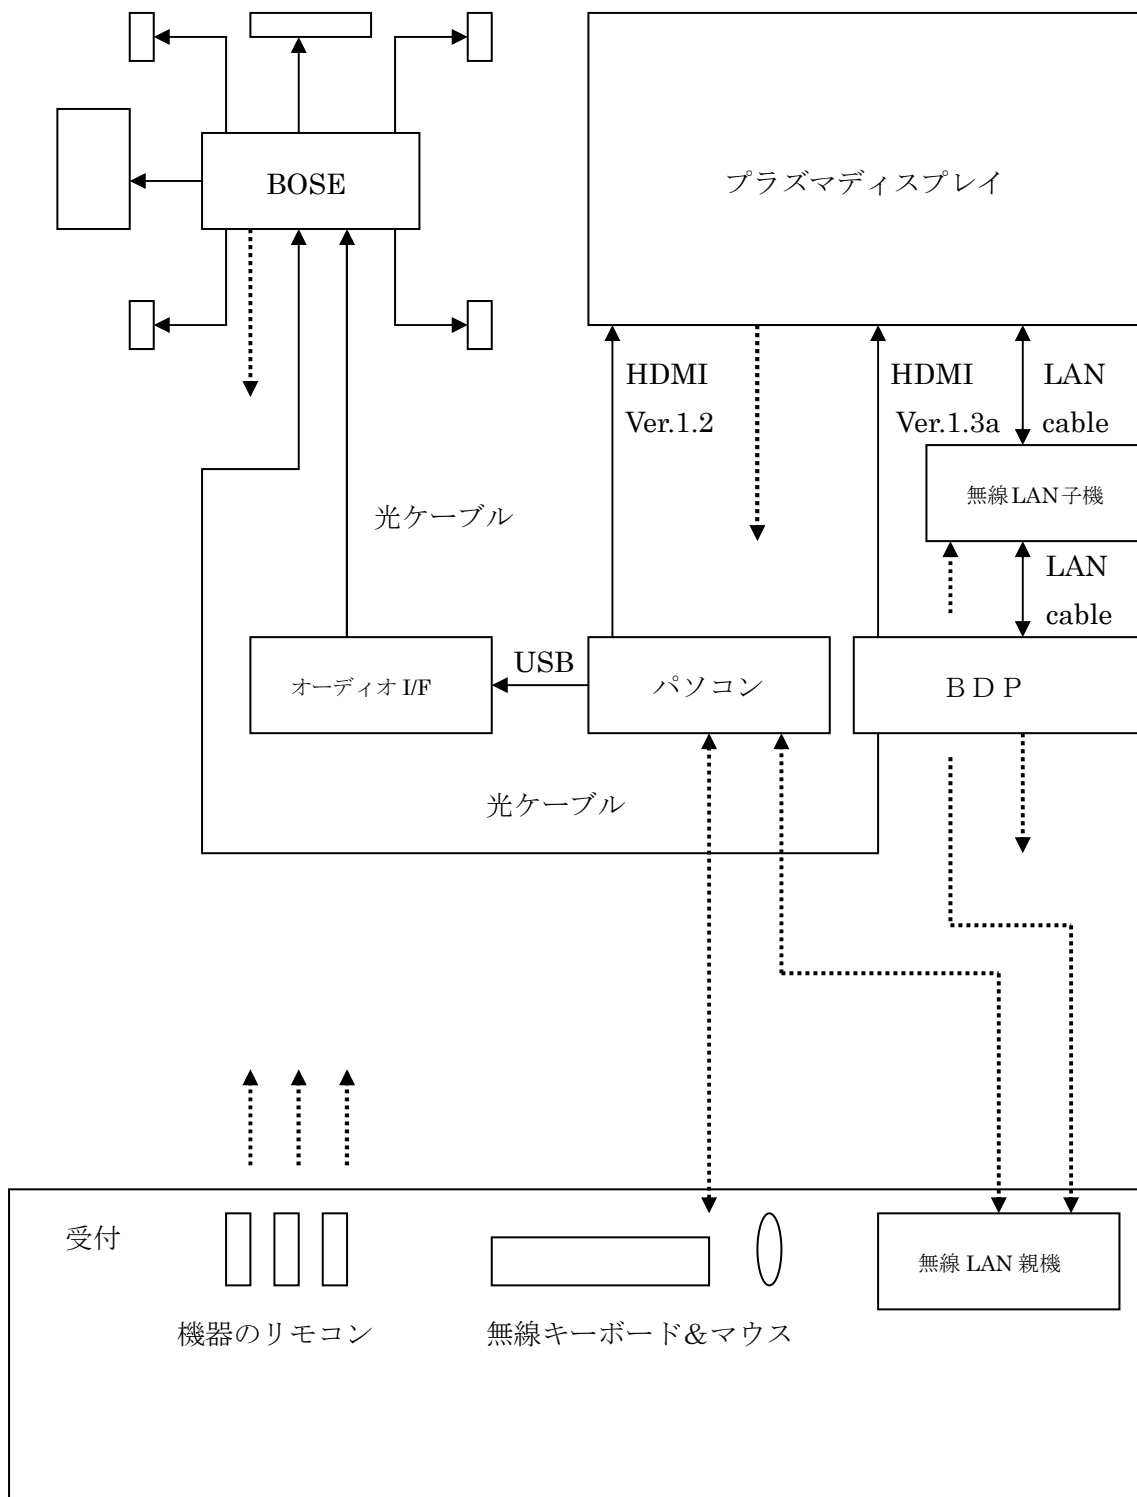

某社 受付 AV システム システム構成図

家庭用の AV システムとは異なりますが、ご参考になれば幸いです。

- 1 本システムは製品を来客にアピールする為のフルハイビジョン映像装置+情報装置(PC) +BD プレーヤーです。例：CF、会社紹介ビデオの上映
- 2 上記1に付随するオーディオシステムは2011年から地上波がデジタルに完全移行することもあり、2chではなく5.1chとしました。
- 3 苦労したポイントですが、進化し続けるHDMIケーブルの規格にバラバラに対応している機器をどう組み合わせるか、ケーブル・レスをどう実現するかでした。
長いケーブルを引き回すことはコスト、信号の質の劣化の点で問題が多いからです。

主要機器リスト：

プラズマディスプレイ	パイオニア	KRP-600M
オーディオシステム	B O S E	Lifestyle38III
D/A コンバーター	E M U	0404USB
B Dプレーヤー	パイオニア	BDP-LX80
ノートP C (受付に設置)	D E L L	VOSTRO1400