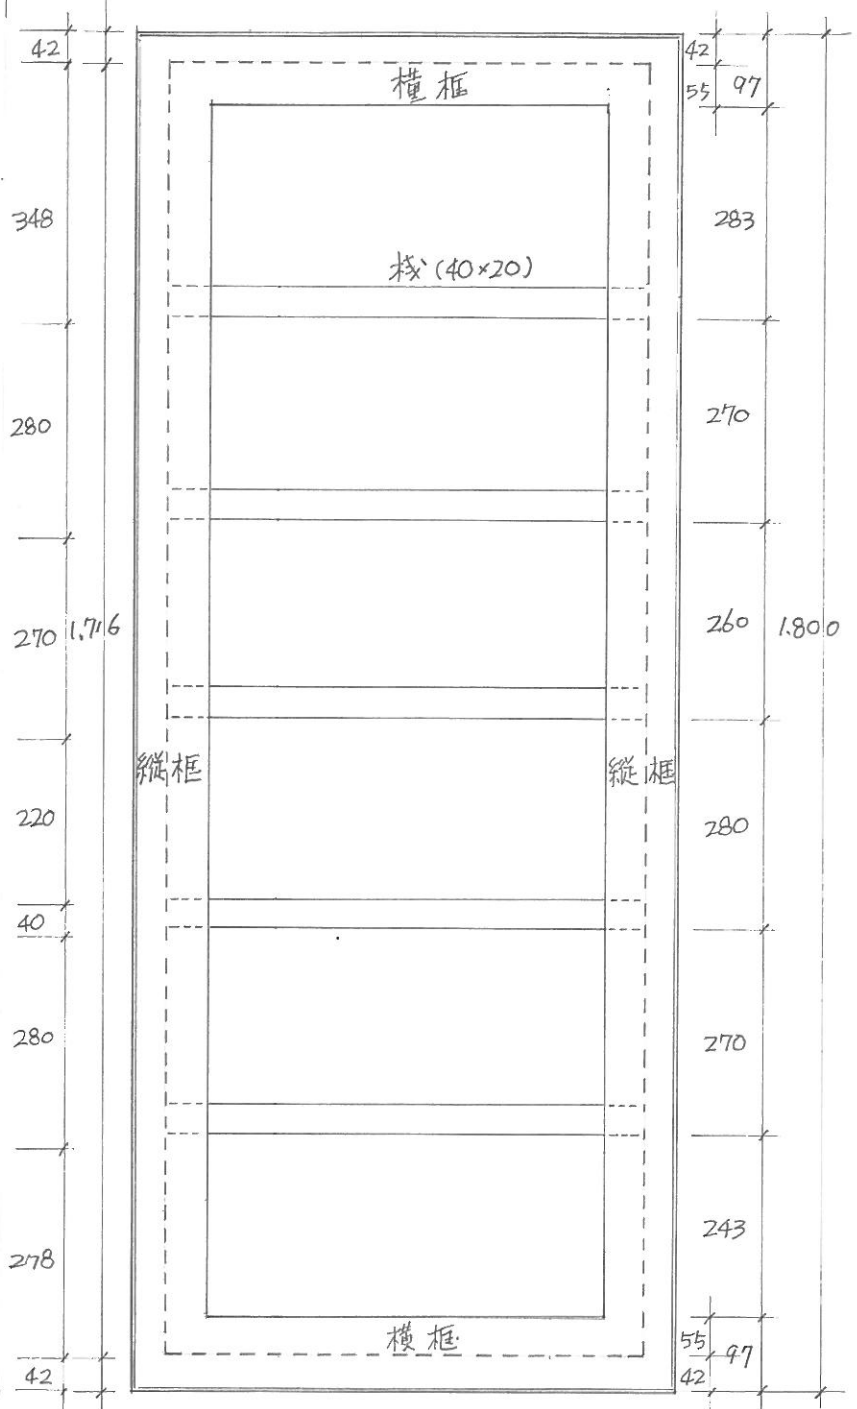

室内側パネル見付(裏)

ドア本体見付(室内側外)

防音ドア見付図

SCALE: 1/10